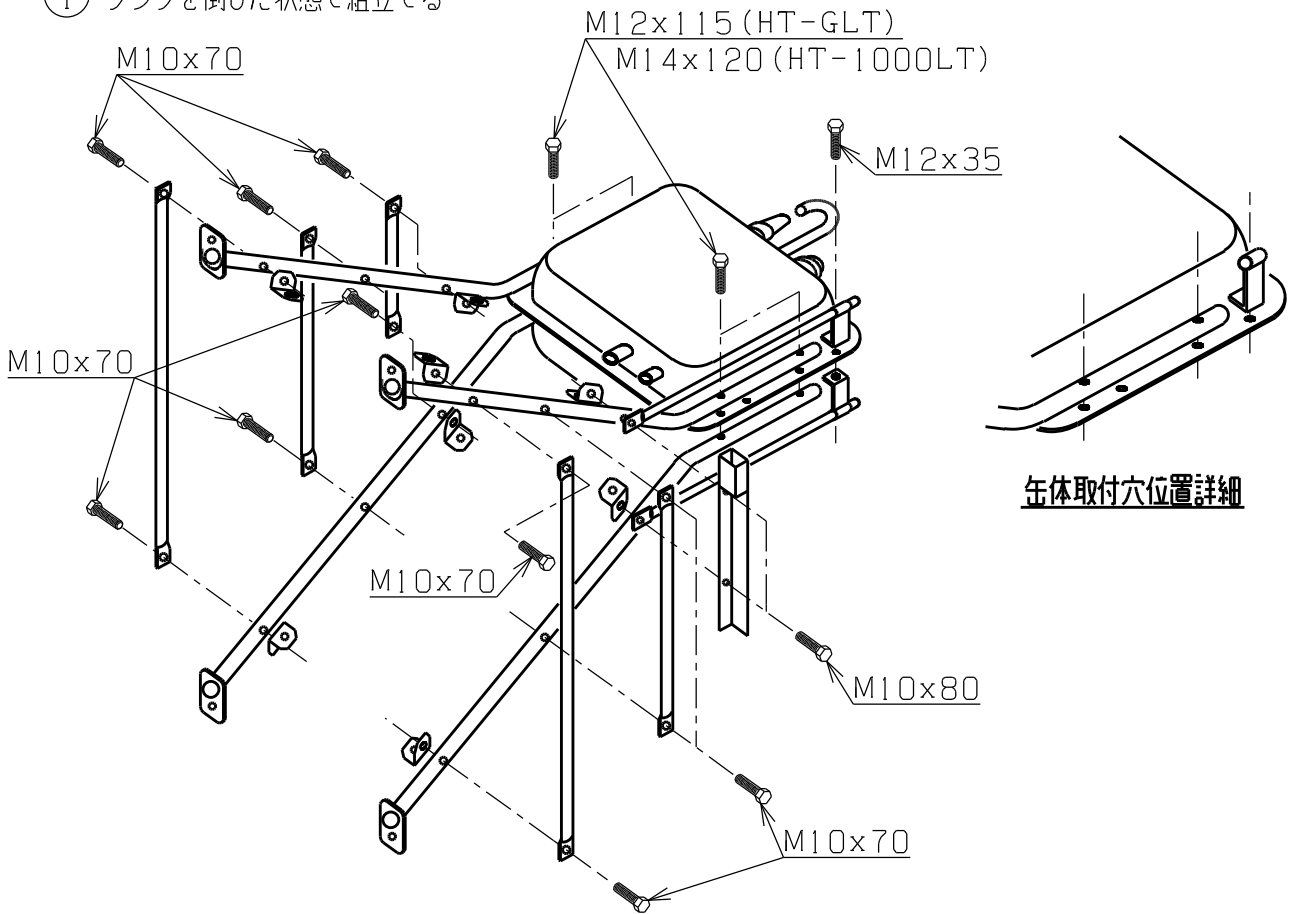

HT-GLT組立説明書
HT-1000LT組立説明書

① タンクを倒した状態で組立てる

② タンクを起こして組立てる