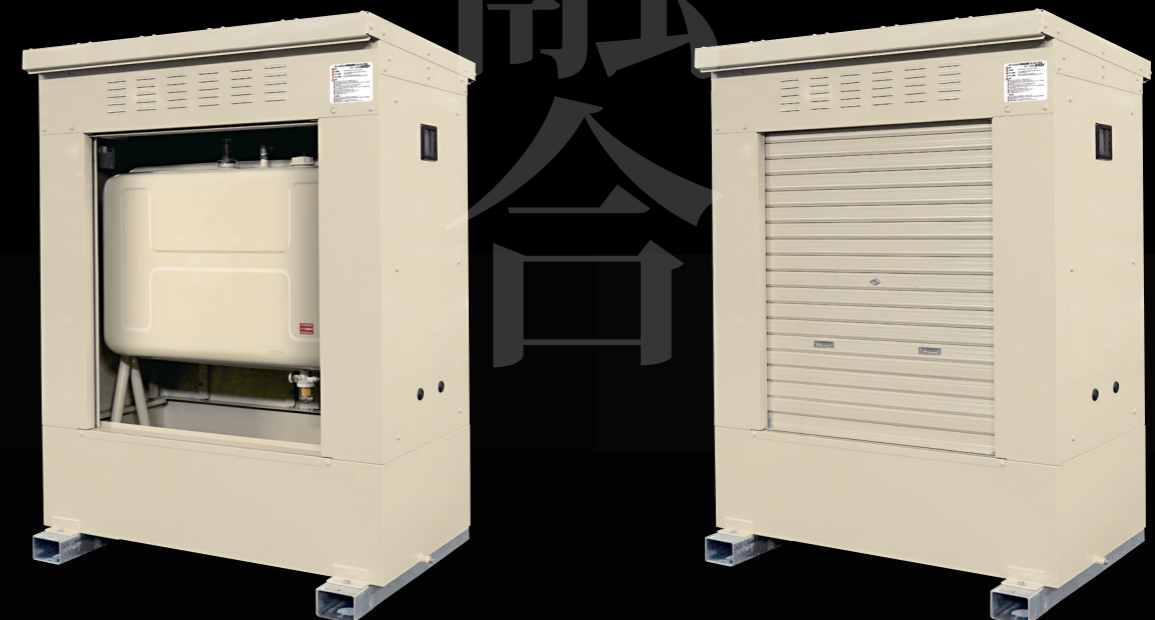

※ホームページから図面・カタログ・組立説明書をダウンロードできます。

ホクエイ

組み立て式タンク収納庫

タンクハウス

ホームタンクと収納庫が融合、英知を結集して出色の作

シャッター標準装備

開き戸にはできない
省スペース
鍵付きで安全・防犯
にも貢献

エアー抜き先端屋外設置