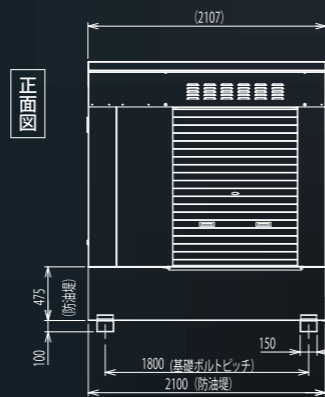

(シャッター閉鎖時)