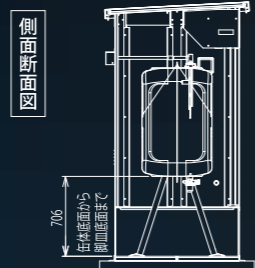

ホームタンクと収納庫が融合、英知を結集して出色の作

シャッター標準装備

開き戸にはできない
省スペース
鍵付きで安全・防犯
にも貢献

エアー抜き先端屋外設置

火災予防条例に準拠
フード付きで安全

網入りガラス装備

外からでも庫内の
油量の確認が可能

ホクエイタンクハウス 490L用(1.0G)

HTH-490

ホクエイタンクハウス 1000L用(1.0G)

HTH-1000

(シャッター閉鎖時)

ホクエイタンクハウス 1000L用(1.5G)

HTH-1015

耐震強化
1.5G

※下記掲載画像はホクエイタンクハウス1000L用(1.5G)の専用仕様となります。