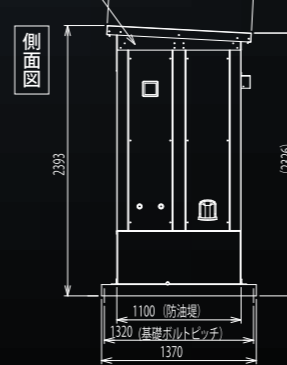

(シャッター閉鎖時)

ホクエイタンクハウス 1000L用(1.5G)

HTH-1015

(シャッター閉鎖時)

耐震強化
1.5G

※下記掲載画像はホクエイタンクハウス1000L用(1.5G)の専用仕様となります。

換気フード

脚ブレース強化