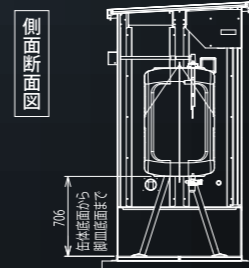

火災予防条例に準拠
フード付きで安全

網入りガラス装備

外からでも庫内の
油量の確認が可能

ホクエイタンクハウス 490L用(1.0G)

HTH-490

(シャッター閉鎖時)

ホクエイタンクハウス 1000L用(1.0G)

HTH-1000

(シャッター閉鎖時)

ホクエイタンクハウス 1000L用(1.5G)

HTH-1015

(シャッター閉鎖時)

耐震強化
1.5G

※下記掲載画像はホクエイタンクハウス1000L用(1.5G)の専用仕様となります。

換気フード

脚ブレース強化