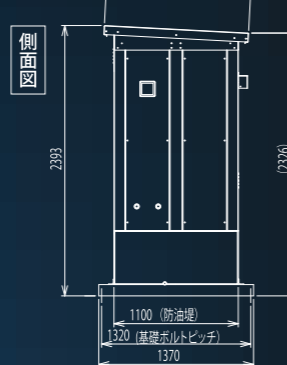

ホームタンクと収納庫が融合、英知を結集して出色の作

シャッター標準装備

開き戸にはできない
省スペース
鍵付きで安全・防犯
にも貢献

エアー抜き先端屋外設置

火災予防条例に準拠
フード付きで安全

網入りガラス装備

外からでも庫内の
油量の確認が可能

ホクエイタンクハウス 490L用(1.0G)

HTH-490

ホクエイタンクハウス 1000L用(1.0G)

HTH-1000

(シャッター閉鎖時)

ホクエイタンクハウス 1000L用(1.5G)

HTH-1015

耐震強化
1.5G

※下記掲載画像はホクエイタンクハウス1000L用(1.5G)の専用仕様となります。