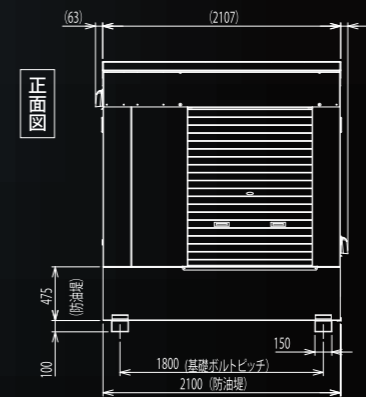

(シャッター閉鎖時)

ホクエイタンクハウス 1000L用(1.5G)

HTH-1015

(シャッター閉鎖時)

耐震強化
1.5G

※下記掲載画像はホクエイタンクハウス1000L用(1.5G)の専用仕様となります。

換気フード

脚ブレース強化