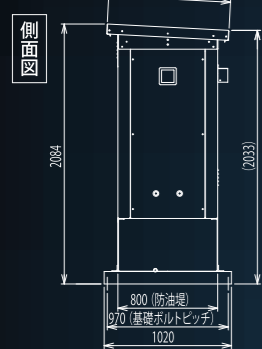

火災予防条例に準拠
フード付きで安全

網入りガラス装備

外からでも庫内の
油量の確認が可能

ホクエイタンクハウス 490L用(1.0G)

HTH-490

(シャッター閉鎖時)

ホクエイタンクハウス 1000L用(1.0G)

HTH-1000