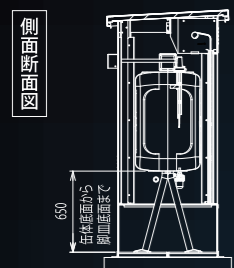

火災予防条例に準拠
フード付きで安全

網入りガラス装備

外からでも庫内の
油量の確認が可能

ホクエイタンクハウス 490L用(1.0G)

HTH-490

(シャッター閉鎖時)

ホクエイタンクハウス 1000L用(1.0G)

HTH-1000