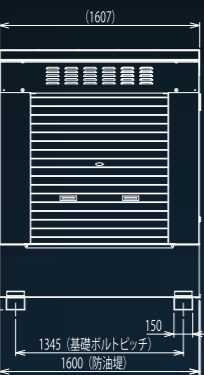

火災予防条例に準拠
フード付きで安全

網入りガラス装備

外からでも庫内の
油量の確認が可能

ホクエイタンクハウス 490L用(1.0G)

HTH-490

(シャッター閉鎖時)

ホクエイタンクハウス 1000L用(1.0G)

HTH-1000