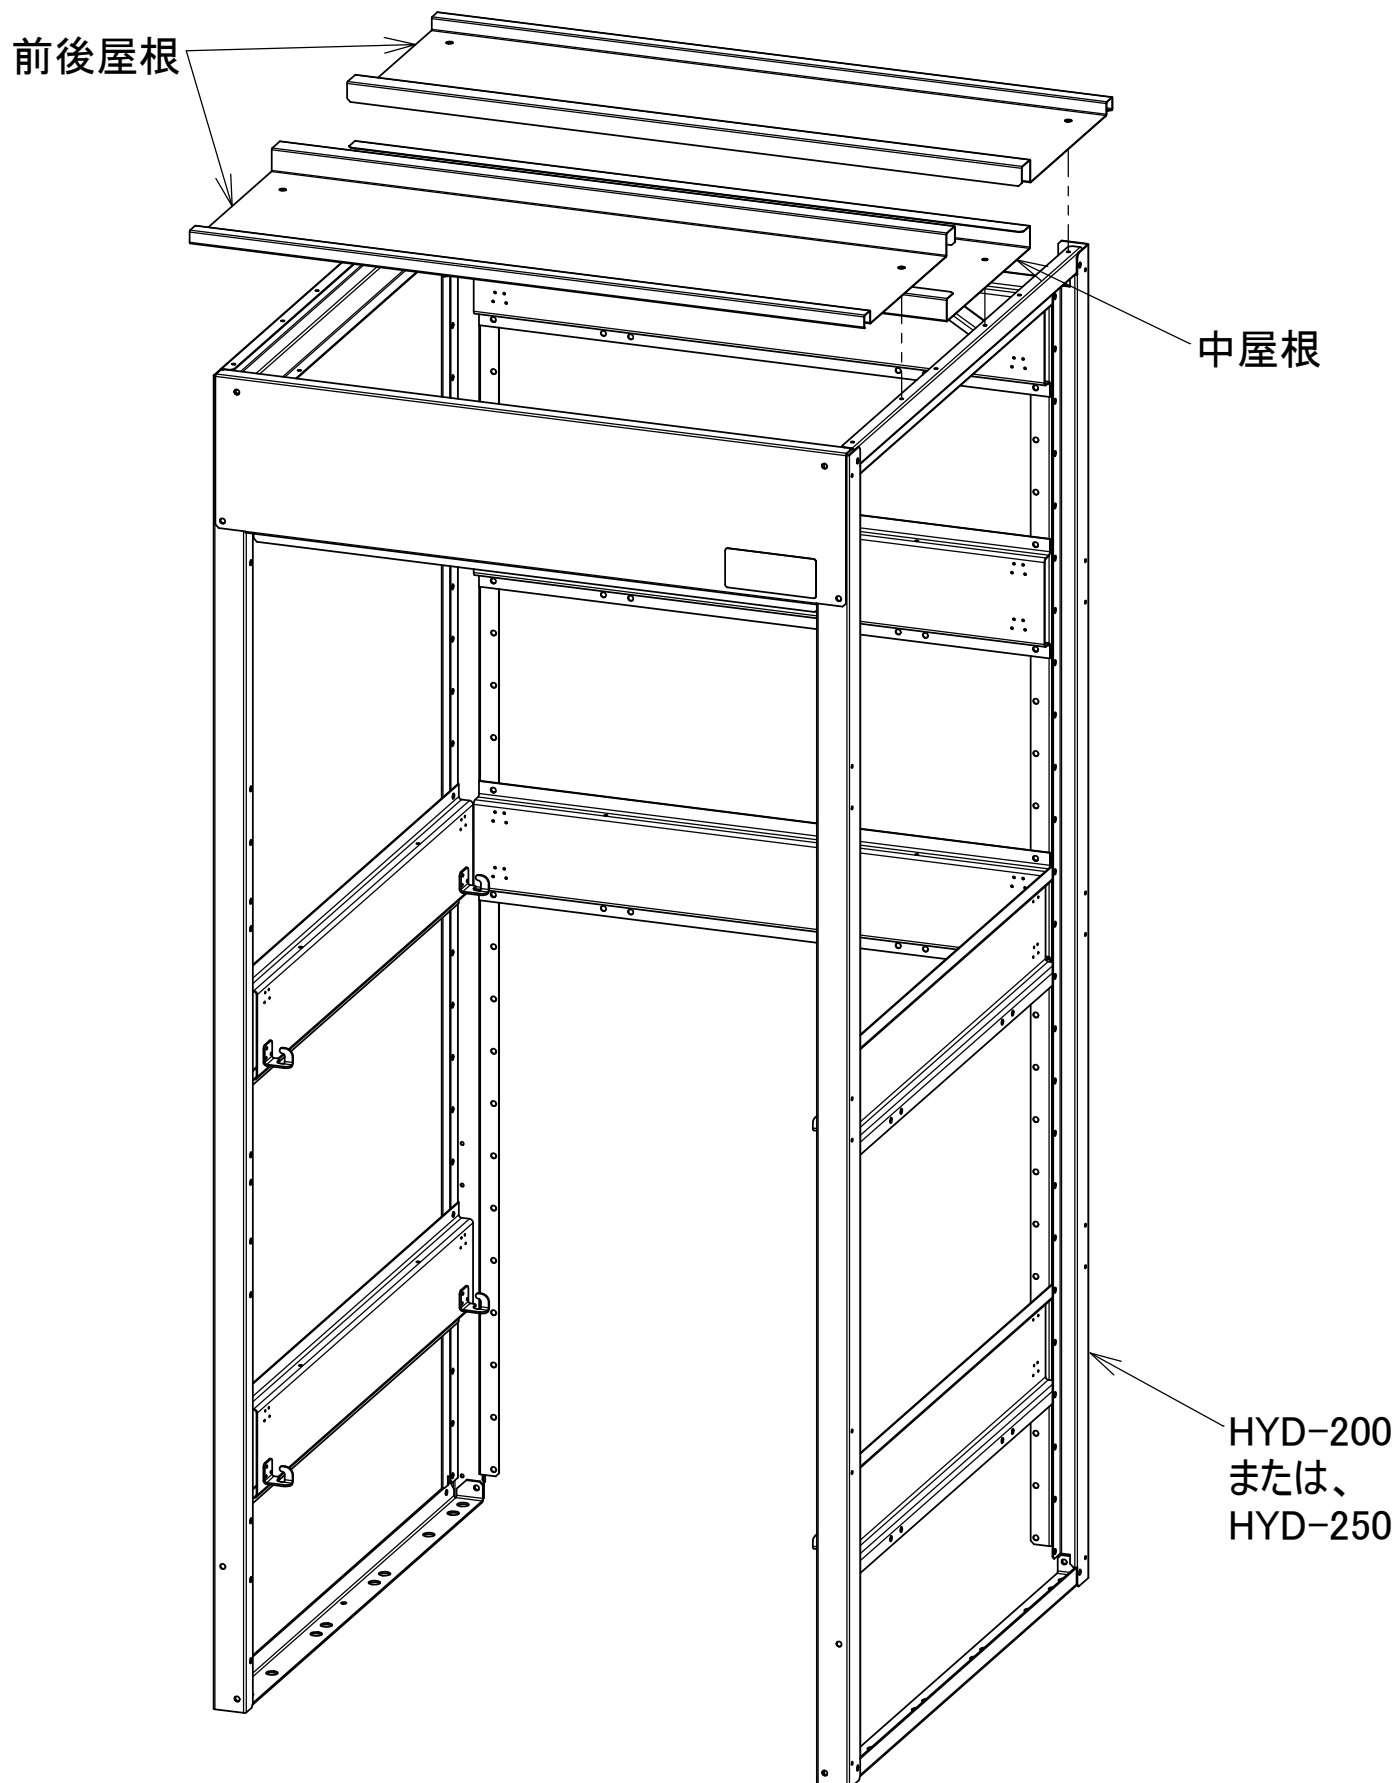

HYD-200ルーフ・HYD-250ルーフ の組立説明書

2019.11.1 改訂版

中屋根を置き、その上から前後屋根を被せ固定します。
(すべて、タッピンねじで固定)

株式会社 **ホクエイ**

本社 〒007-0882
札幌市東区北丘珠2条3丁目2番30号
TEL (011)781-5111

関東(営) 〒362-0021
埼玉県上尾市原市3206-3 江端ビル2F
TEL (048)721-9091