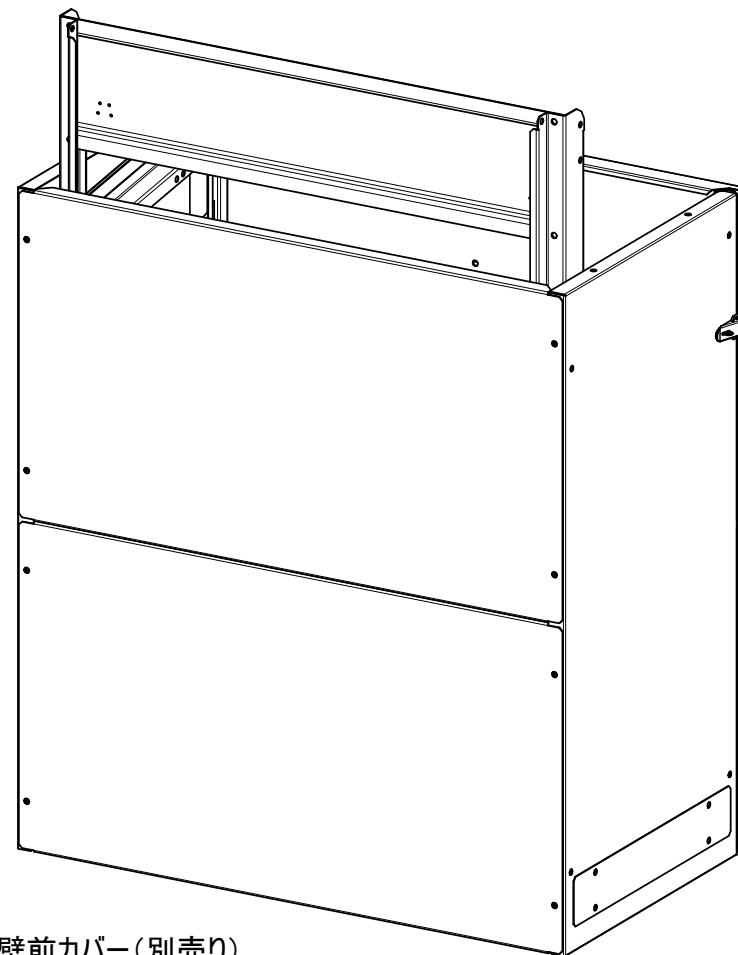

# 容器スタンド HYS-20専用隔壁 後部パネルの組立説明書

2024.12 改訂版

隔壁後部パネルは、上下同じ部品です。

隔壁後部パネル

HYS-20専用隔壁前カバー(別売り)

株式会社 **ホクエイ**

本社 〒001-0040 札幌市北区北40条西4丁目1-1 ASABULAND1F ☎(代)011)792-6816  
関東営業所 〒337-0051 さいたま市見沼区東大宮5-3-2 山直ビル3F ☎(048)615-4900  
西日本営業所 〒567-0861 大阪府茨木市東奈良2丁目18-15-102号 ☎(072)637-5500