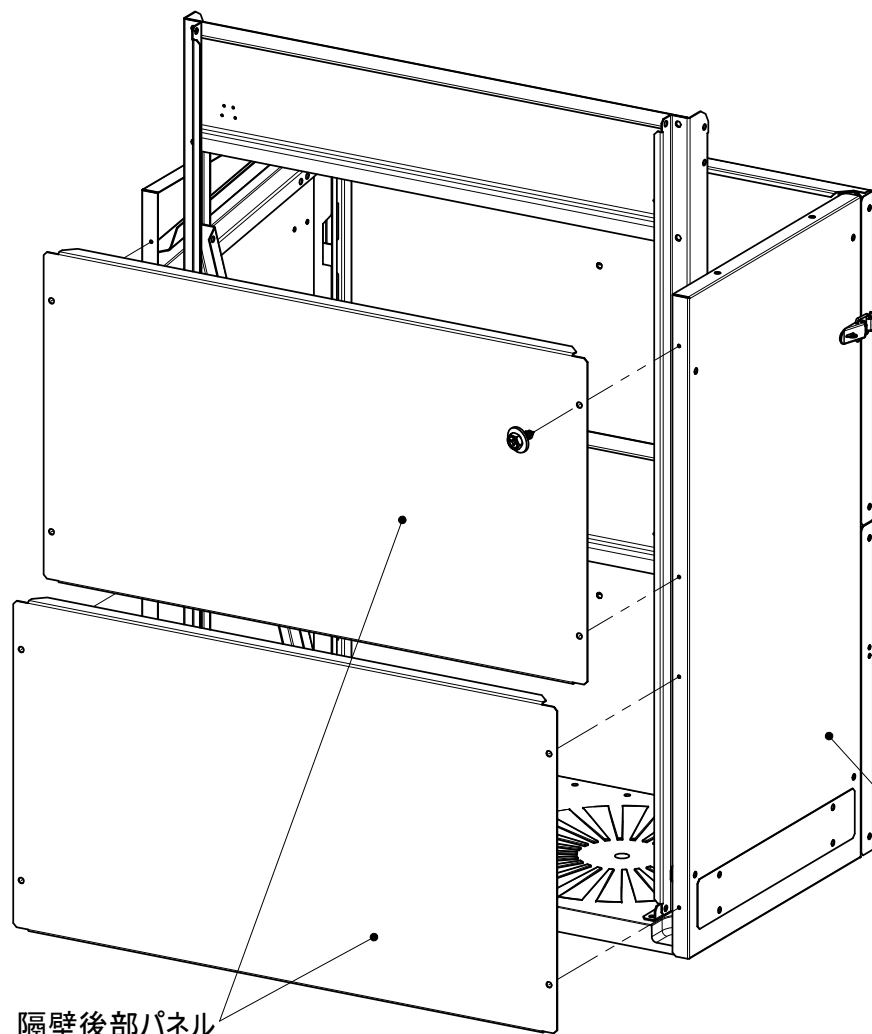

# 容器スタンド HYS-20専用隔壁 後部パネルの組立説明書

2024.12 改訂版

隔壁後部パネルは、上下同じ部品です。

隔壁後部パネル

HYS-20専用隔壁前カバー(別売り)

株式会社 **ホクエイ**

本社 〒001-0040 札幌市北区北40条西4丁目1-1 ASABULAND1F ☎(代)011)792-6816  
関東営業所 〒337-0051 さいたま市見沼区東大宮5-3-2 山直ビル3F ☎(048)615-4900  
西日本営業所 〒567-0861 大阪府茨木市東奈良2丁目18-15-102号 ☎(072)637-5500