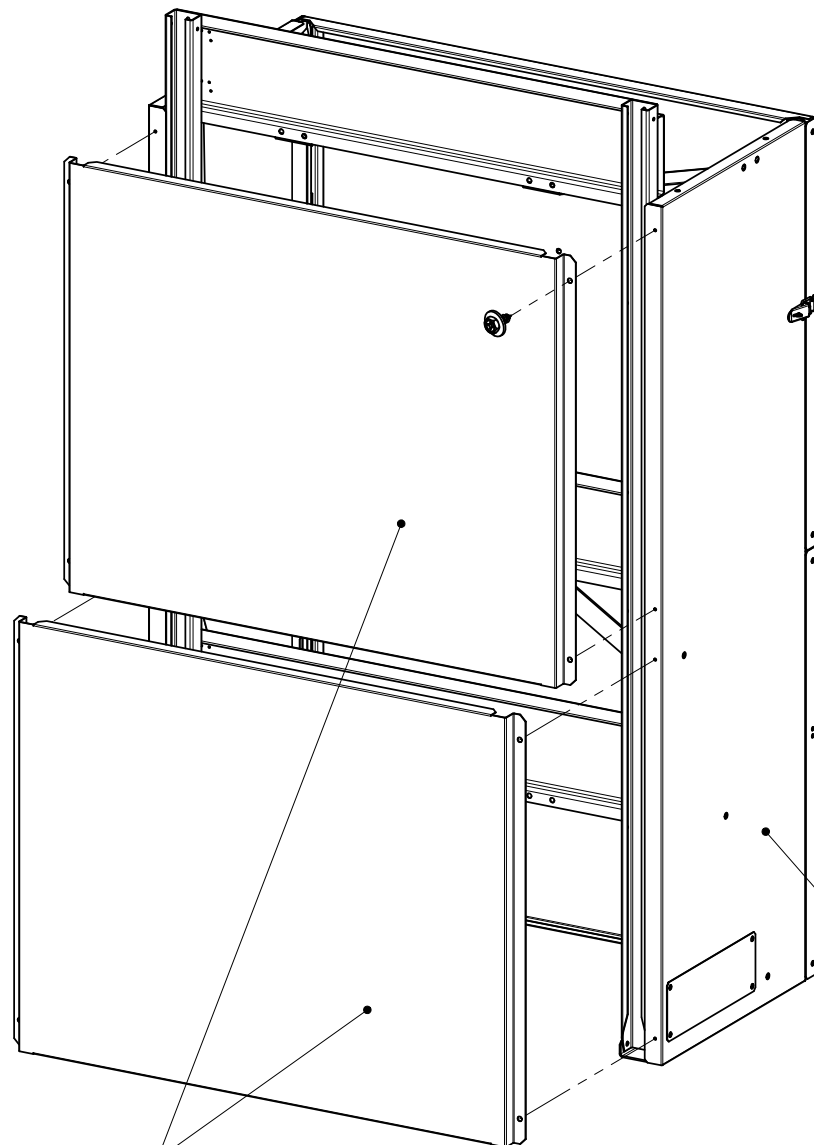

# 容器スタンド HYS-50専用隔壁 後部パネルの組立説明書

2024.12 改訂版

隔壁後部パネルは、上下同じ部品です。

隔壁後部パネル

HYS-50専用隔壁前カバー(別売り)

株式会社 **ホクエイ**

本社 〒001-0040 札幌市北区北40条西4丁目1-1 ASABULAND1F ☎(代)011)792-6816  
関東営業所 〒337-0051 さいたま市見沼区東大宮5-3-2 山直ビル3F ☎(048)615-4900  
西日本営業所 〒567-0861 大阪府茨木市東奈良2丁目18-15-102号 ☎(072)637-5500