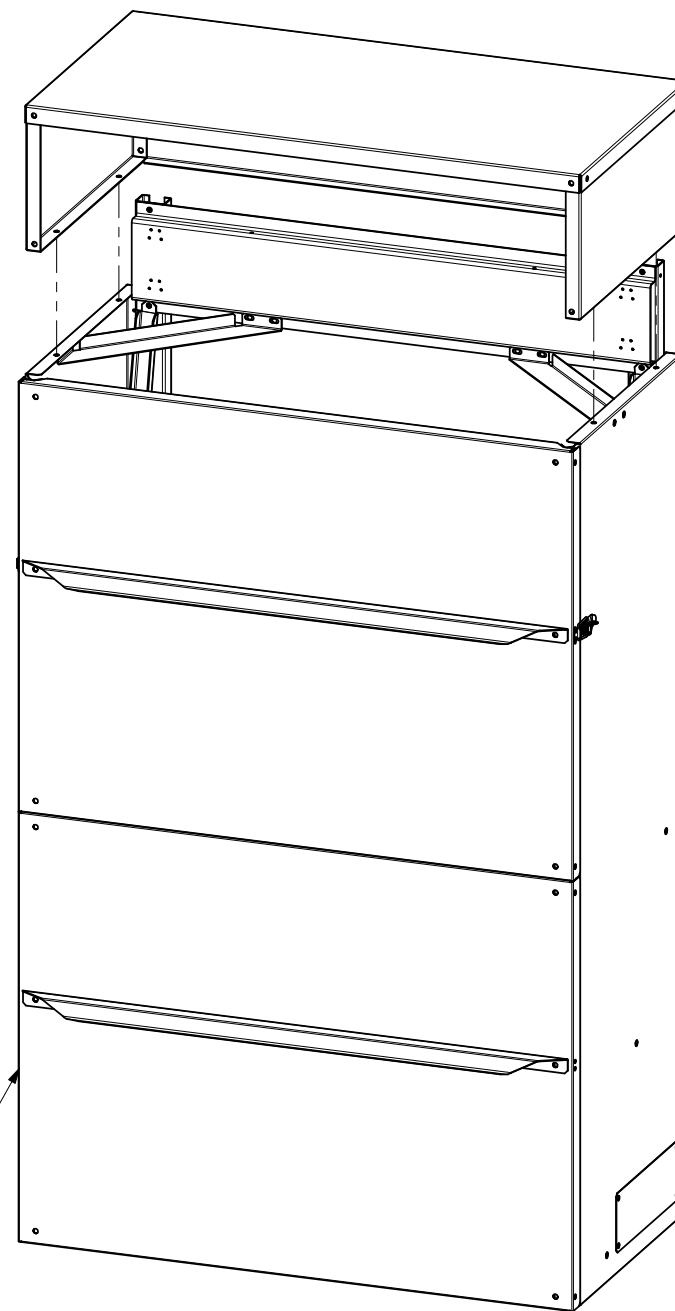

# 容器スタンド HYS-50専用隔壁ルーフの組立説明書

2024.12 改訂版

① 下図のように隔壁ルーフをボルト・ナットで組立します。

② 組立した隔壁ルーフを隔壁前カバーの上に載せ、ボルト・ナットで組立します。

株式会社 **ホクエイ**

本社 〒001-0040 札幌市北区北40条西4丁目1-1 ASABULAND1F ☎(代) (011) 792-6816  
関東営業所 〒337-0051 さいたま市見沼区東大宮5-3-2 山直ビル3F ☎ (048) 615-4900  
西日本営業所 〒567-0861 大阪府茨木市東奈良2丁目18-15-102号 ☎ (072) 637-5500