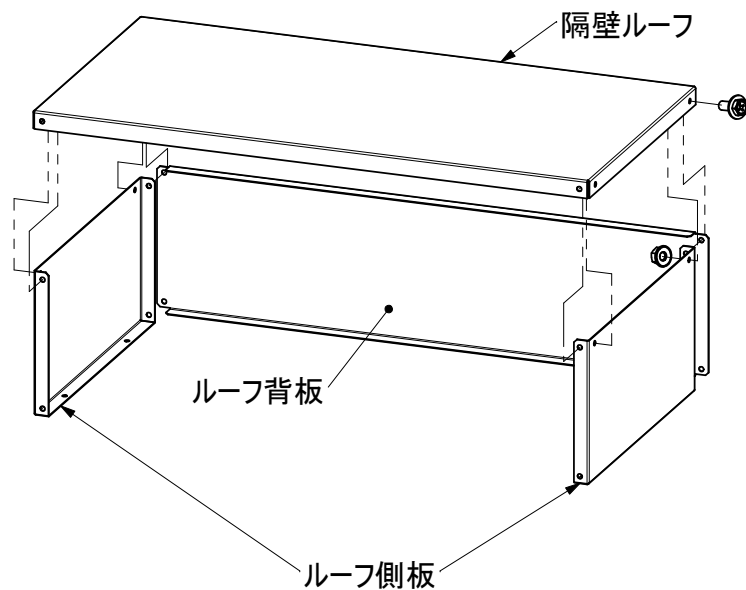

# 容器スタンド HYS-50専用隔壁ルーフの組立説明書

2024.12 改訂版

① 下図のように隔壁ルーフをボルト・ナットで組立します。

② 組立した隔壁ルーフを隔壁前カバーの上に載せ、ボルト・ナットで組立します。

株式会社 **ホクエイ**

本社 〒001-0040 札幌市北区北40条西4丁目1-1 ASABULAND1F ☎(代) (011) 792-6816  
関東営業所 〒337-0051 さいたま市見沼区東大宮5-3-2 山直ビル3F ☎ (048) 615-4900  
西日本営業所 〒567-0861 大阪府茨木市東奈良2丁目18-15-102号 ☎ (072) 637-5500