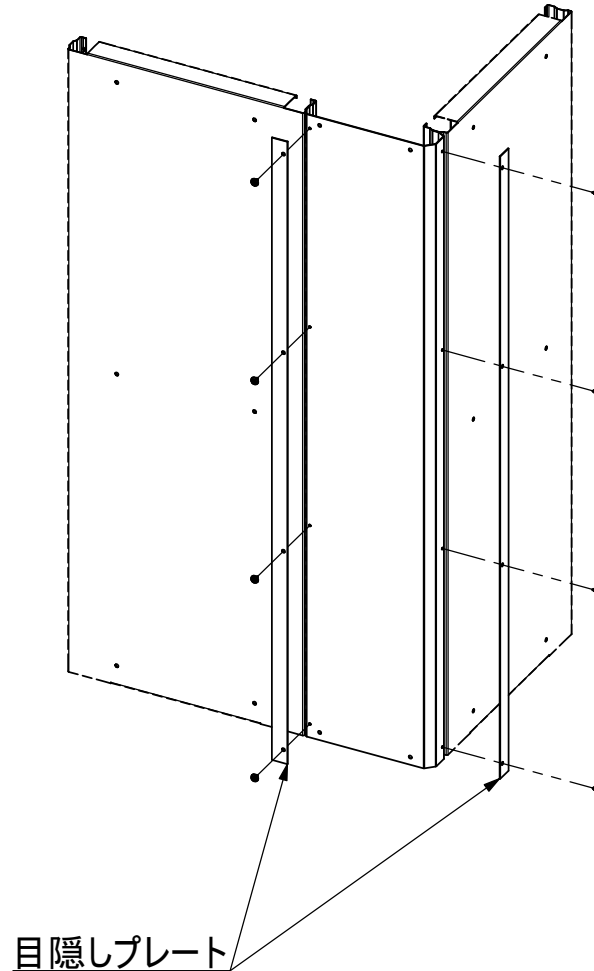

隔壁パネル カクバル L型連結部材

組立説明書 2021年6月版

株式会社 **ホクエイ**

〒007-0882
本社 札幌市東区北丘珠2条3丁目2番30号
TEL (011)781-5111

〒337-0051
関東(営) 埼玉県さいたま市見沼区東大宮5-3-2 山直ビル4F
TEL (048)615-4900

① L字連結パネルの取付け
M6ボルト・ナット

② 目隠しプレートの取付け
タッピングビス

③ 下部隙間塞ぎの取付け
M6ボルト・ナット
最後にボルトキャップ取付け
(外面のみ)