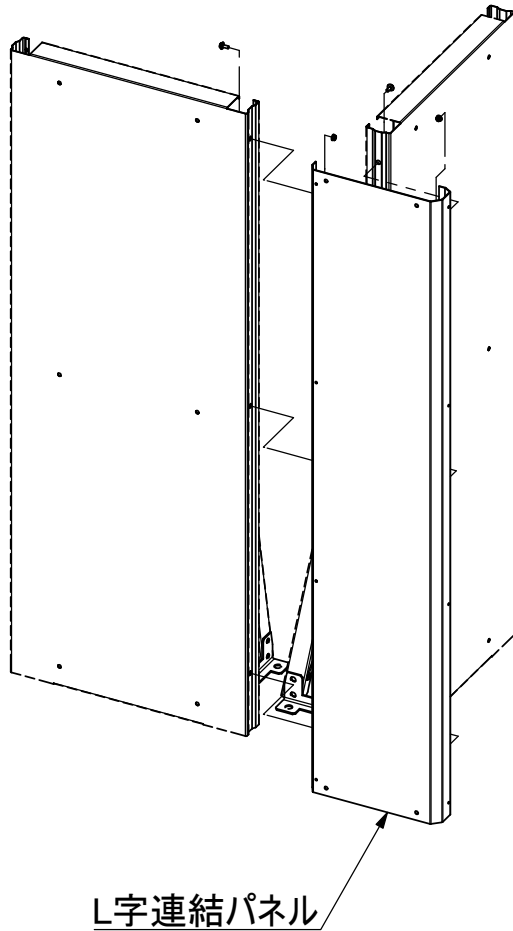

隔壁パネル カクバル L型連結部材

組立説明書 2021年6月版

株式会社 **ホクエイ**

〒007-0882
本社 札幌市東区北丘珠2条3丁目2番30号
TEL (011)781-5111

〒337-0051
関東(営) 埼玉県さいたま市見沼区東大宮5-3-2 山直ビル4F
TEL (048)615-4900

① L字連結パネルの取付け
M6ボルト・ナット

② 目隠しプレートの取付け
タッピングビス

③ 下部隙間塞ぎの取付け
M6ボルト・ナット
最後にボルトキャップ取付け
(外面のみ)