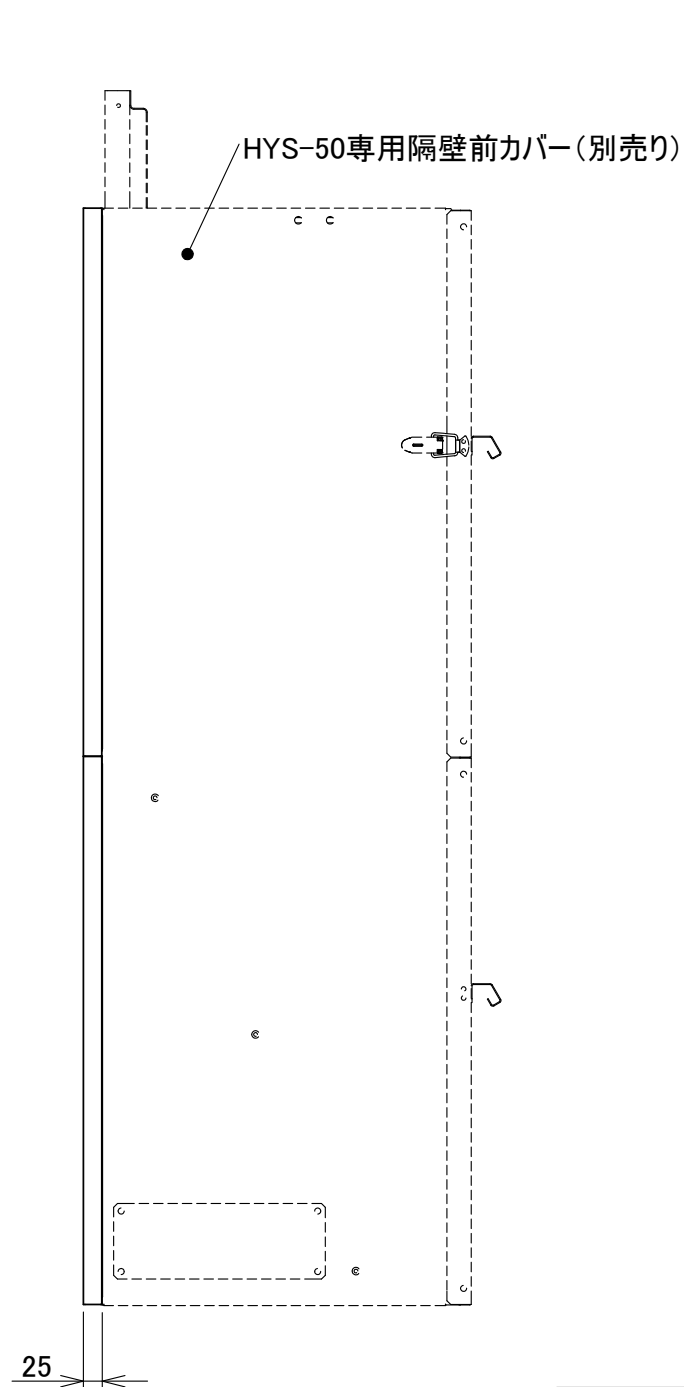

承認図

1	隔壁後部パネル	2	高耐食めっき鋼板
部品番号	品名	個数	記事

図名	HYS-50専用隔壁後部パネル	図番	BSW-AA31-02-00
表面処理	アイボリー色	株式会社 <b>ホクエイ</b>	