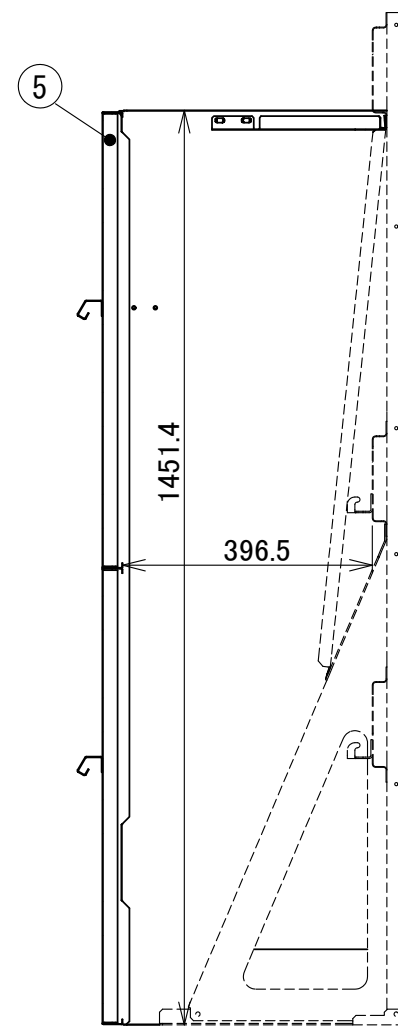

承認図

塞ぎ板を外すと
250×70の開口有り

断面図 A-A

8	パチン錠	2	高耐食めっき鋼板
7	ブレース金具	2	高耐食めっき鋼板
6	取手	2	高耐食めっき鋼板
5	扉補強	4	高耐食めっき鋼板
4	扉	2	高耐食めっき鋼板
3	塞ぎ板	2	高耐食めっき鋼板
2	隔壁側板 左	1	高耐食めっき鋼板
1	隔壁側板 右	1	高耐食めっき鋼板
部品番号	品名	個数	記事

図名	HYS-50専用隔壁前カバー	図番	BSW-AA31-01-00
表面処理	アイボリー色	株式会社 ホクエイ	