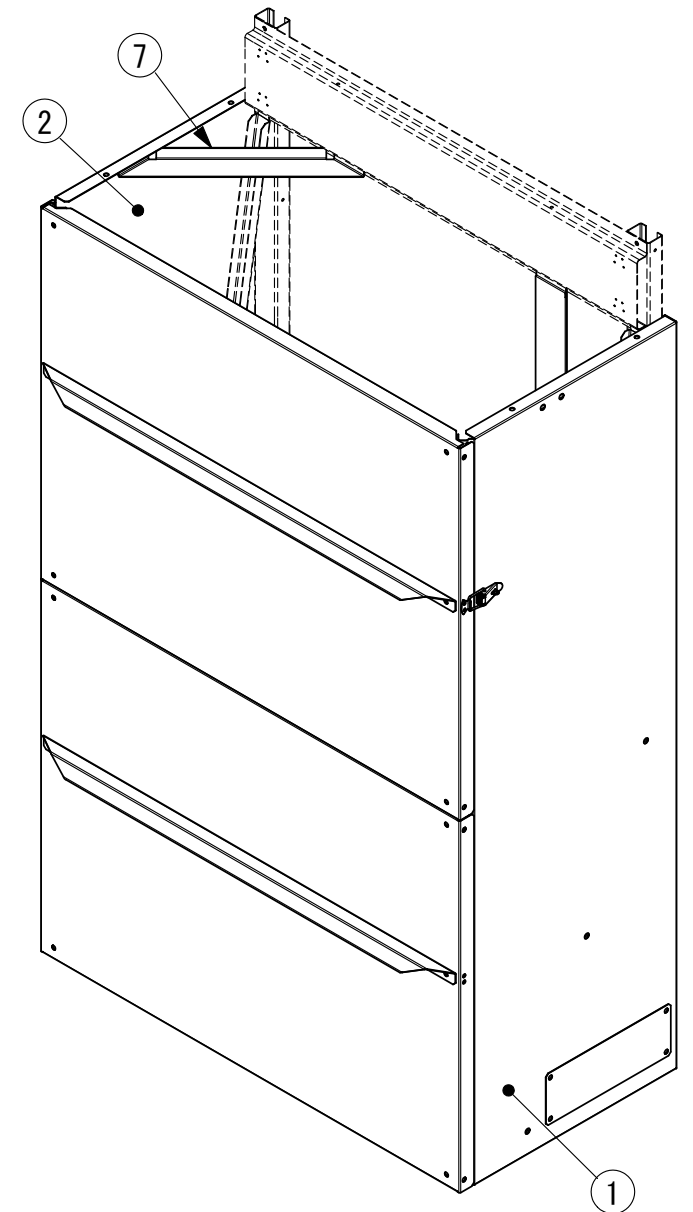

承認図

塞ぎ板を外すと
250×70の開口有り

断面図 A-A

8	パチン錠	2	高耐食めっき鋼板
7	ブレース金具	2	高耐食めっき鋼板
6	取手	2	高耐食めっき鋼板
5	扉補強	4	高耐食めっき鋼板
4	扉	2	高耐食めっき鋼板
3	塞ぎ板	2	高耐食めっき鋼板
2	隔壁側板 左	1	高耐食めっき鋼板
1	隔壁側板 右	1	高耐食めっき鋼板
部品番号	品名	個数	記事

図名	HYS-50専用隔壁前カバー	図番	BSW-AA31-01-00
表面処理	アイボリー色	株式会社 ホクエイ	