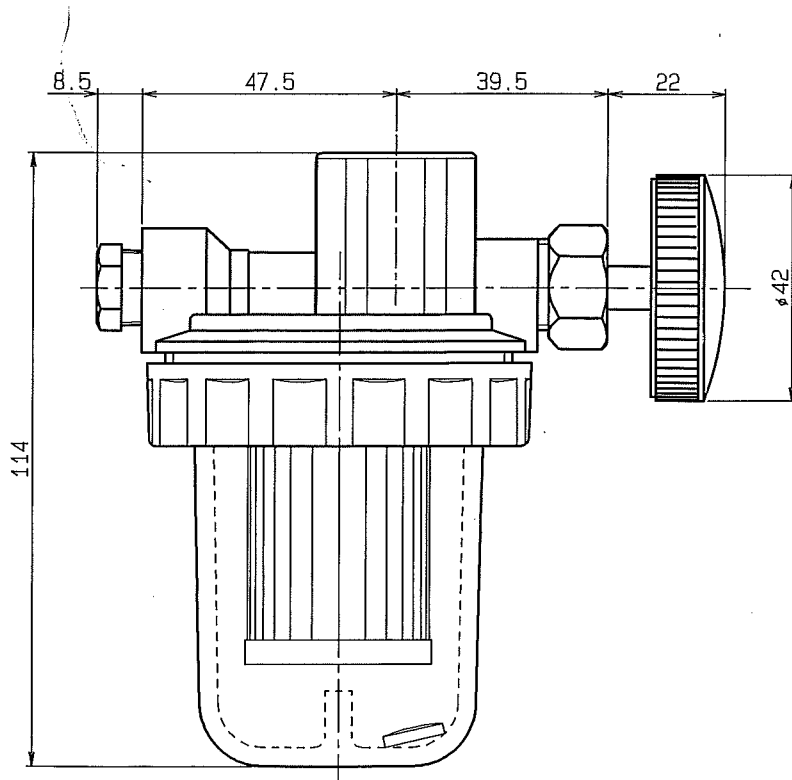

製品重量 410g

ストレーナ部品図; HT-TB05a

1	ストレーナ 組立図	Assy	1	
番号	品名	材質	個数	記事
図名	ホクエイ ホームタンク 本体部付属部品 部品図		図番	HT-TB05
尺度	1/1	製図 渋谷	校図	単位 mm 日 95.7.26
表面 処理	塗装 アイボリー	株式会社 ホクエイ		