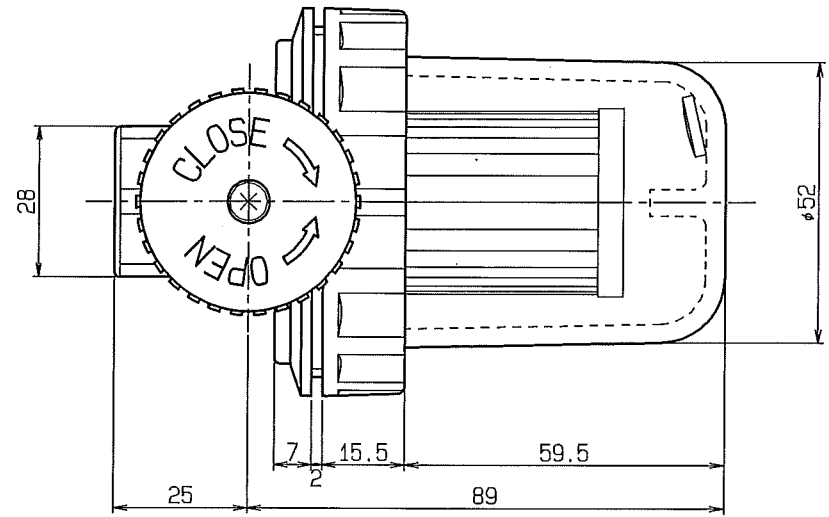

製品重量 410g

ストレーナ部品図; HT-TB05a

1	ストレーナ 組立図	Assy	1	
番号	品名	材質	個数	記事
図名	ホクエイ ホームタンク 本体部付属部品 部品図		図番	HT-TB05
尺度	1/1	製図 渋谷	校図	単位 mm 日 95.7.26
表面 処理	塗装 アイボリー	株式会社 ホクエイ		