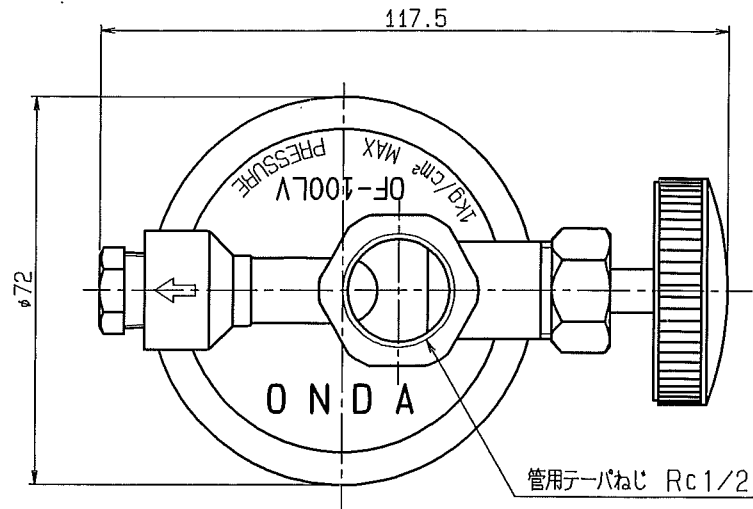

製品重量 410g

ストレーナ部品図; HT-TB05a

1	ストレーナ 組立図	Assy	1	
番号	品名	材質	個数	記事
図名	ホクエイ ホームタンク 本体部付属部品 部品図		図番	HT-TB05
尺度	1/1	製図 渋谷	校図	単位 mm 日 95.7.26
表面 処理	塗装 アイボリー	株式会社 ホクエイ		